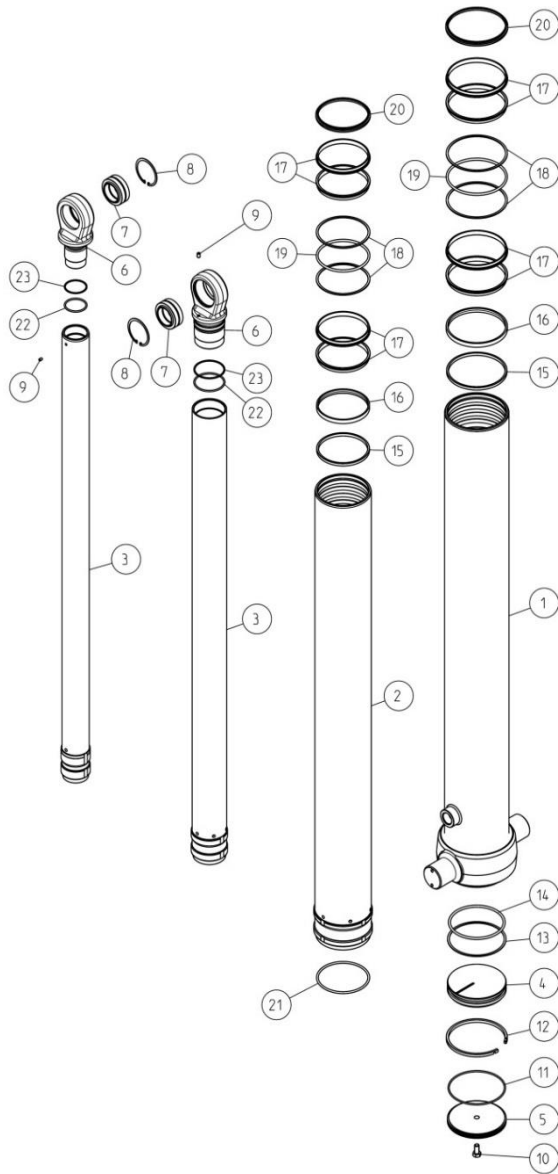

Numero Number	Tuotenumero Code	Kpl Qty	Kuvaus	Description	Huomiot	Notes
4	330104149	1	Pohjalaippa 151	Bottom flange 151	EF129	
4	330104830	1	Pohjalaippa 171	Bottom flange 171	EF149	
4	330104831	1	Pohjalaippa 193	Bottom flange 193	EF169	
4	330104832	1	Pohjalaippa 216	Bottom flange 216	EF191	
5	330104670	1	Lukkolaippa 151	Locking flange 151	EF129	
5	330104671	1	Lukkolaippa 171	Locking flange 171	EF149	
5	330104672	1	Lukkolaippa 193	Locking flange 193	EF169	
5	330104673	1	Lukkolaippa 216	Locking flange 216	EF191	
6	330104847	1	Silmukka sisäputkelle 72	Top eye for inner tube 72		
6	330104848	1	Silmukka sisäputkelle 91	Top eye for inner tube 91		
6	330104849	1	Silmukka sisäputkelle 110	Top eye for inner tube 110		
7	9535136	1	Pallonivellaakeri GE50	Ball bearing GE50	EFE129-191	
8	350850005	1	Lukkorengas	Locking ring	EFE129-191	
9	350640012	1	Pidätinruuvi M8x12 10.9	Crub screw M8x12 10.9		
10	350600005	1	Kuusioruuvi M12x25	Screw M12x25		
11		1	O-renkas halk. 3,53	O-ring diameter 3,53	Tiivistesrj / Sealing kit	
12	340104801	1	Pysäytinrenkas 151	Stopping ring 151	EF129	
12	340104802	1	Pysäytinrenkas 171	Stopping ring 171	EF149	
12	340104803	1	Pysäytinrenkas 193	Stopping ring 193	EF169	
12	340104804	1	Pysäytinrenkas 216	Stopping ring 216	EF191	
13		1	Tukirengas	Support ring	Tiivistesrj / Sealing kit	
14		1	O-renkas halk. 5,7	O-ring diameter 5,7	Tiivistesrj / Sealing kit	
15	340104131	1	Pysäytinrenkas 72 N	Stopping ring 72 S	P=pyöreä, N=Neliö	
15	340104132	1	Pysäytinrenkas 91 N	Stopping ring 91 S	R=round, S=square	
15	340104133	1	Pysäytinrenkas 110 N	Stopping ring 110 S		
15	340104134	1	Pysäytinrenkas 129 N	Stopping ring 129 S		
15	340104135	1	Pysäytinrenkas 149 N	Stopping ring 149 S		
15	340104136	1	Pysäytinrenkas 169 N	Stopping ring 169 S		
15	340104137	1	Pysäytinrenkas 191 N	Stopping ring 191 S		
16		1	Painetiiviste 72 - 191	Pressure seal 72 - 191	Tiivistesrj / Sealing kit	
17		4	Ohjausringas 72 - 191	Guiding ring 72 - 191	Tiivistesrj / Sealing kit	
18		2	Tukirengas 72 - 191	Support ring 72 - 191	Tiivistesrj / Sealing kit	
19		1	O-renkas 72 - 191	O-ring 72 - 191	Tiivistesrj / Sealing kit	
20		1	Pölytiiviste 72 - 191	Wiper seal 72 - 191	Tiivistesrj / Sealing kit	
21	049072082	1	Pysäytinrenkas 72 P	Stopping ring 72 R	P=pyöreä, N=Neliö	
21	049091083	1	Pysäytinrenkas 91 P	Stopping ring 91 R	R=round, S=square	
21	049110084	1	Pysäytinrenkas 110 P	Stopping ring 110 R		
21	049129085	1	Pysäytinrenkas 129 P	Stopping ring 129 R		
21	049149086	1	Pysäytinrenkas 149 P	Stopping ring 149 R		
21	049169087	1	Pysäytinrenkas 169 P	Stopping ring 169 R		
22		1	O-renkas	O-ring	Tiivistesrj / Sealing kit	
23		1	O-renkas	O-ring	Tiivistesrj / Sealing kit