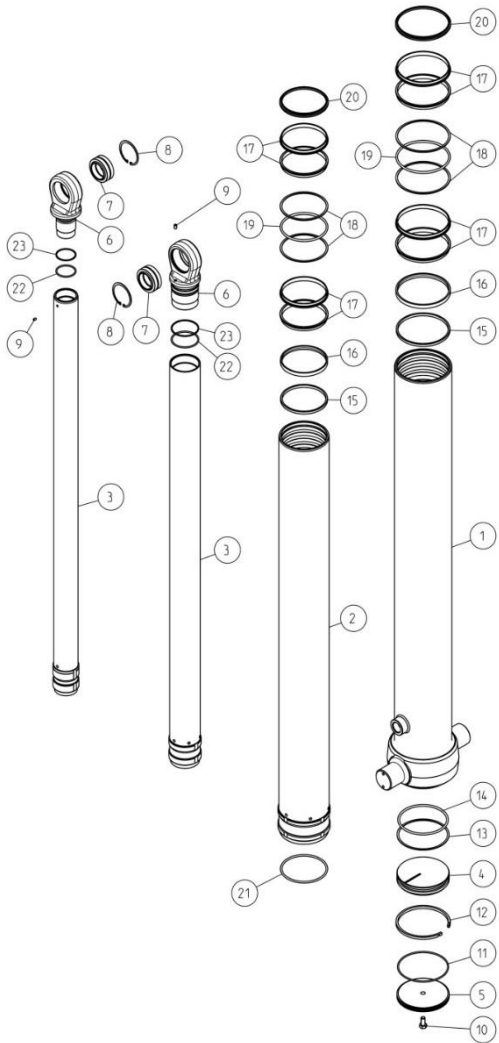

Numero Number	Tuotenumero Code	Kpl Qty	Kuvaus	Description	Putkisarja Tube serie
2	330105280	1	VP 91 EF153 D4	Cylinder tube 91 EF153 D4	153
2	330105281	1	VP 110 EF153 D4	Cylinder tube 110 EF153 D4	153
2	330105282	1	VP 129 EF153 D4	Cylinder tube 129 EF153 D4	153
2	330105283	1	VP 149 EF153 D4	Cylinder tube 149 EF153 D4	153
2	330105284	1	VP 169 EF153 D4	Cylinder tube 169 EF153 D4	153
2	330105285	1	VP 191 EF153 D4	Cylinder tube 191 EF153 D4	153
2	330105110	1	VP 91 EF163 D4	Cylinder tube 91 EF163 D4	163
2	330105111	1	VP 110 EF163 D4	Cylinder tube 110 EF163 D4	163
2	330105112	1	VP 129 EF163 D4	Cylinder tube 129 EF163 D4	163
2	330105113	1	VP 149 EF163 D4	Cylinder tube 149 EF163 D4	163
2	330105114	1	VP 169 EF163 D4	Cylinder tube 169 EF163 D4	163
2	330105115	1	VP 191 EF163 D4	Cylinder tube 191 EF163 D4	163
2	330105116	1	VP 214 EF 163 D4	Cylinder tube 214 EF 163 D4	163
3	330105050	1	SP 72 EF 120 D4	Inner tube 72 EF 120 D4	120
3	330105074	1	SP 72 EF 130 D4	Inner tube 72 EF 130 D4	130
3	330105370	1	SP 91 EF 120 D4	Inner tube 91 EF 120 D4	120
3	330105371	1	SP 91 EF 130 D4	Inner tube 91 EF 130 D4	130
3	330105372	1	SP 91 EF 137 D4	Inner tube 91 EF 137 D4	137
3	330105373	1	SP 91 EF 143 D4	Inner tube 91 EF 143 D4	143
3	330105374	1	SP 91 EF 153 D4	Inner tube 91 EF 153 D4	153
3	330105375	1	SP 91 EF 163 D4	Inner tube 91 EF 163 D4	163
3	330105052	1	SP 110 EF 120 D4	Inner tube 110 EF 120 D4	120
3	330105076	1	SP 110 EF 130 D4	Inner tube 110 EF 130 D4	130