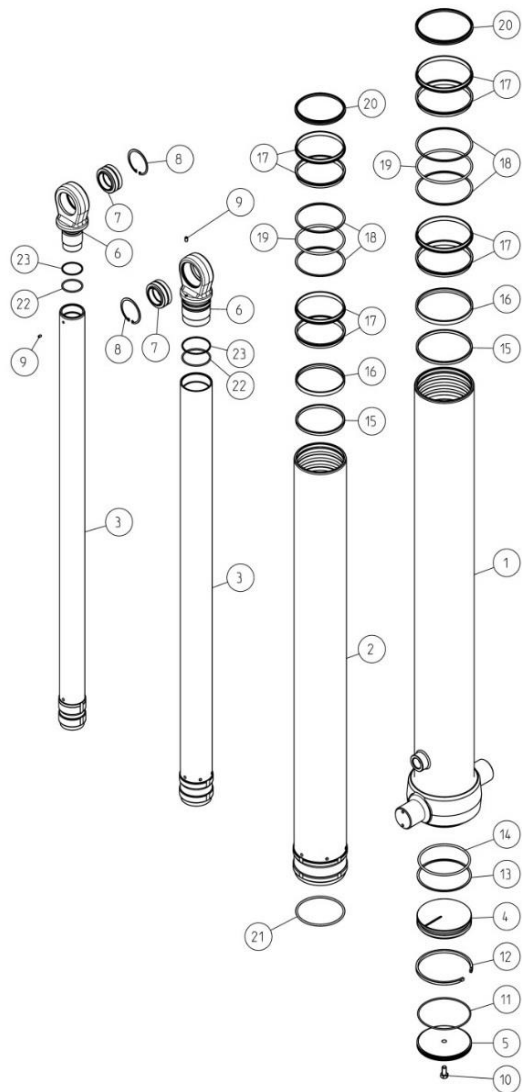

EFE

**NUMMI** ■

Nostoyksikön tuotenro	Kuvaus	Description	Putkisarja	Tube serie	Sisäputki/inne r tube
310105454-E		NY/LU DFE 149-4-5484 D4		137	91
310105388-E		NY/LU DFE 169-5-6001 D4		120	91
310105390-E		NY/LU EFE 169-5-6501 D4		130	91
310105360-E		NY/LU EFE 169-5-6851 D4		137	91
310105392-E		NY/LU EFE 169-5-7151 D4		143	91
310105394-E		NY/LU EFE 169-5-7651 D4		153	91
310105452-E		NY/LU EFE 191-6-7788 D4		130	91

Numero Number	Tuotenumero Code	Kpl Qty	Kuvaus / Description	Description	Putkisarja Tube serie	Sisäputki/inne r tube
1	310105453-E	1	TELS DFE 149-4-5484 D4	TELS DFE 149-4-5484 D4	137	91
1	310105387-E	1	TELS EFE 169-5-6001 D4	TELS EFE 169-5-6001 D4	120	91
1	310105389-E	1	TELS EFE 169-5-6501 D4	TELS EFE 169-5-6501 D4	130	91
1	310105359-E	1	TELS EFE 169-5-6851 D4	TELS EFE 169-5-6851 D4	137	91
1	310105391-E	1	TELS EFE 169-5-7151 D4	TELS EFE 169-5-7151 D4	143	91
1	310105393-E	1	TELS EFE 169-5-7651 D4	TELS EFE 169-5-7651 D4	153	91
1	310105451-E	1	TELS EFE 191-6-7788 D4	TELS EFE 191-6-7788 D4	130	91
2	320217016	1	Laakeripalkki Ø65 laakerilla	Frame beam with Ø65 bearing		
3	350509643	2	Laakeriholkki Ø65	Bearing bushing Ø65		
4	350503698	2	Rasvanippa M8x1,25 kulma 45	Grease nipple M8x1,25 angle 45		
5	320207525	1	Lavakiinnikesarja DFE	Body bracket kit DFE		