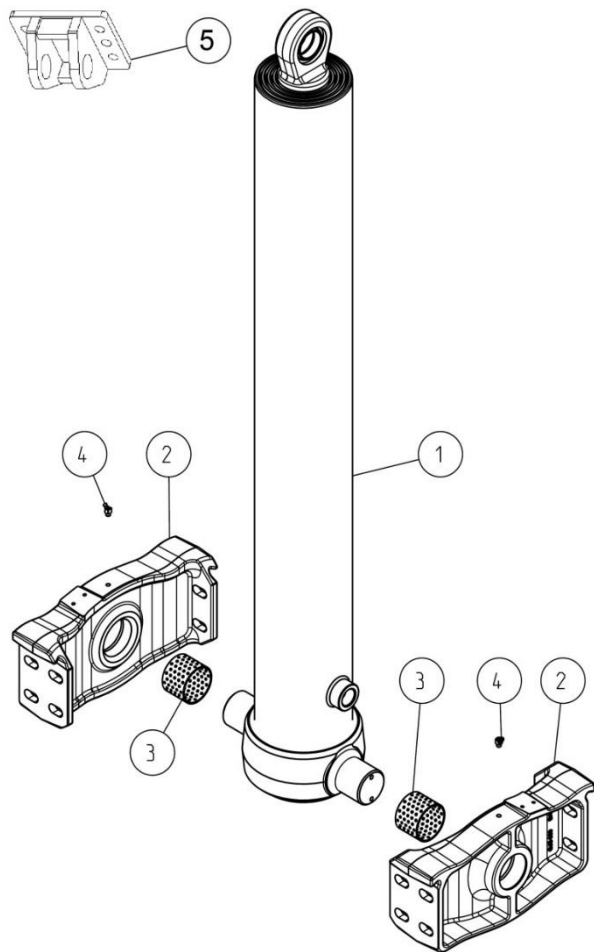

EFE

**NUMMI** ■

Nostoyksikön tuotenro	Kuvaus	Description	Putkisarja	Tube serie	Sisäputki/inne r tube
310105454-E		NY/LU DFE 149-4-5484 D4		137	91
310105388-E		NY/LU DFE 169-5-6001 D4		120	91
310105390-E		NY/LU EFE 169-5-6501 D4		130	91
310105360-E		NY/LU EFE 169-5-6851 D4		137	91
310105392-E		NY/LU EFE 169-5-7151 D4		143	91
310105394-E		NY/LU EFE 169-5-7651 D4		153	91
310105452-E		NY/LU EFE 191-6-7788 D4		130	91

Numero Number	Tuotenumero Code	Kpl Qty	Kuvaus / Description	Description	Putkisarja Tube serie	Sisäputki/inne r tube
1	310105453-E	1	TELS DFE 149-4-5484 D4	TELS DFE 149-4-5484 D4	137	91
1	310105387-E	1	TELS EFE 169-5-6001 D4	TELS EFE 169-5-6001 D4	120	91
1	310105389-E	1	TELS EFE 169-5-6501 D4	TELS EFE 169-5-6501 D4	130	91
1	310105359-E	1	TELS EFE 169-5-6851 D4	TELS EFE 169-5-6851 D4	137	91
1	310105391-E	1	TELS EFE 169-5-7151 D4	TELS EFE 169-5-7151 D4	143	91
1	310105393-E	1	TELS EFE 169-5-7651 D4	TELS EFE 169-5-7651 D4	153	91
1	310105451-E	1	TELS EFE 191-6-7788 D4	TELS EFE 191-6-7788 D4	130	91
2	320217016	1	Laakeripalkki Ø65 laakerilla	Frame beam with Ø65 bearing		
3	350509643	2	Laakeriholkki Ø65	Bearing bushing Ø65		
4	350503698	2	Rasvanippa M8x1,25 kulma 45	Grease nipple M8x1,25 angle 45		
5	320207525	1	Lavakiinnikesarja DFE	Body bracket kit DFE		