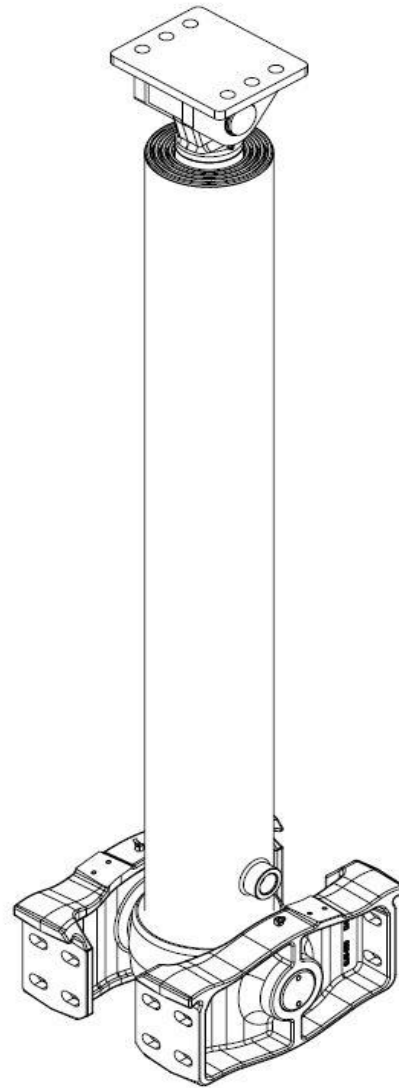

EFE

**NUMMI** ■

Nostoyksikön tuotenro	Kuvaus	Description	Putkisarja	Tube serie	Sisäputki/inne r tube
310105454-E		NY/LU DFE 149-4-5484 D4		137	91
310105388-E		NY/LU DFE 169-5-6001 D4		120	91
310105390-E		NY/LU EFE 169-5-6501 D4		130	91
310105360-E		NY/LU EFE 169-5-6851 D4		137	91
310105392-E		NY/LU EFE 169-5-7151 D4		143	91
310105394-E		NY/LU EFE 169-5-7651 D4		153	91
310105452-E		NY/LU EFE 191-6-7788 D4		130	91

Numero Number	Tuotenumero Code	Kpl Qty	Kuvaus / Description	Description	Putkisarja Tube serie	Sisäputki/inne r tube
1	310105453-E	1	TELS DFE 149-4-5484 D4	TELS DFE 149-4-5484 D4	137	91
1	310105387-E	1	TELS EFE 169-5-6001 D4	TELS EFE 169-5-6001 D4	120	91
1	310105389-E	1	TELS EFE 169-5-6501 D4	TELS EFE 169-5-6501 D4	130	91
1	310105359-E	1	TELS EFE 169-5-6851 D4	TELS EFE 169-5-6851 D4	137	91
1	310105391-E	1	TELS EFE 169-5-7151 D4	TELS EFE 169-5-7151 D4	143	91
1	310105393-E	1	TELS EFE 169-5-7651 D4	TELS EFE 169-5-7651 D4	153	91
1	310105451-E	1	TELS EFE 191-6-7788 D4	TELS EFE 191-6-7788 D4	130	91
2	320217016	1	Laakeripalkki Ø65 laakerilla	Frame beam with Ø65 bearing		
3	350509643	2	Laakeriholkki Ø65	Bearing bushing Ø65		
4	350503698	2	Rasvanippa M8x1,25 kulma 45	Grease nipple M8x1,25 angle 45		
5	320207525	1	Lavakiinnikesarja DFE	Body bracket kit DFE		