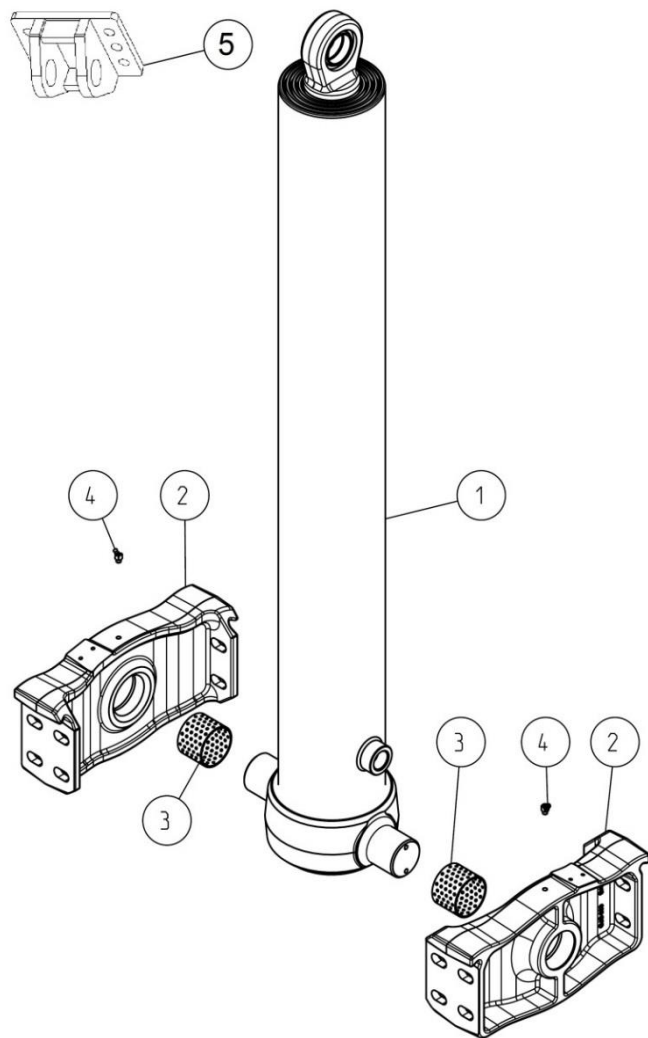

EFE

**NUMMI** ■

Nostoyksikön tuotenro	Kuvaus	Description	Putkisarja	Tube serie	Sisäputki/inne r tube
310105454-E		NY/LU DFE 149-4-5484 D4		137	91
310105388-E		NY/LU DFE 169-5-6001 D4		120	91
310105390-E		NY/LU EFE 169-5-6501 D4		130	91
310105360-E		NY/LU EFE 169-5-6851 D4		137	91
310105392-E		NY/LU EFE 169-5-7151 D4		143	91
310105394-E		NY/LU EFE 169-5-7651 D4		153	91
310105452-E		NY/LU EFE 191-6-7788 D4		130	91

Numero Number	Tuotenumero Code	Kpl Qty	Kuvaus / Description	Description	Putkisarja Tube serie	Sisäputki/inne r tube
1	310105453-E	1	TELS DFE 149-4-5484 D4	TELS DFE 149-4-5484 D4	137	91
1	310105387-E	1	TELS EFE 169-5-6001 D4	TELS EFE 169-5-6001 D4	120	91
1	310105389-E	1	TELS EFE 169-5-6501 D4	TELS EFE 169-5-6501 D4	130	91
1	310105359-E	1	TELS EFE 169-5-6851 D4	TELS EFE 169-5-6851 D4	137	91
1	310105391-E	1	TELS EFE 169-5-7151 D4	TELS EFE 169-5-7151 D4	143	91
1	310105393-E	1	TELS EFE 169-5-7651 D4	TELS EFE 169-5-7651 D4	153	91
1	310105451-E	1	TELS EFE 191-6-7788 D4	TELS EFE 191-6-7788 D4	130	91
2	320217016	1	Laakeripalkki Ø65 laakerilla	Frame beam with Ø65 bearing		
3	350509643	2	Laakeriholkki Ø65	Bearing bushing Ø65		
4	350503698	2	Rasvanippa M8x1,25 kulma 45	Grease nipple M8x1,25 angle 45		
5	320207525	1	Lavakiinnikesarja DFE	Body bracket kit DFE		