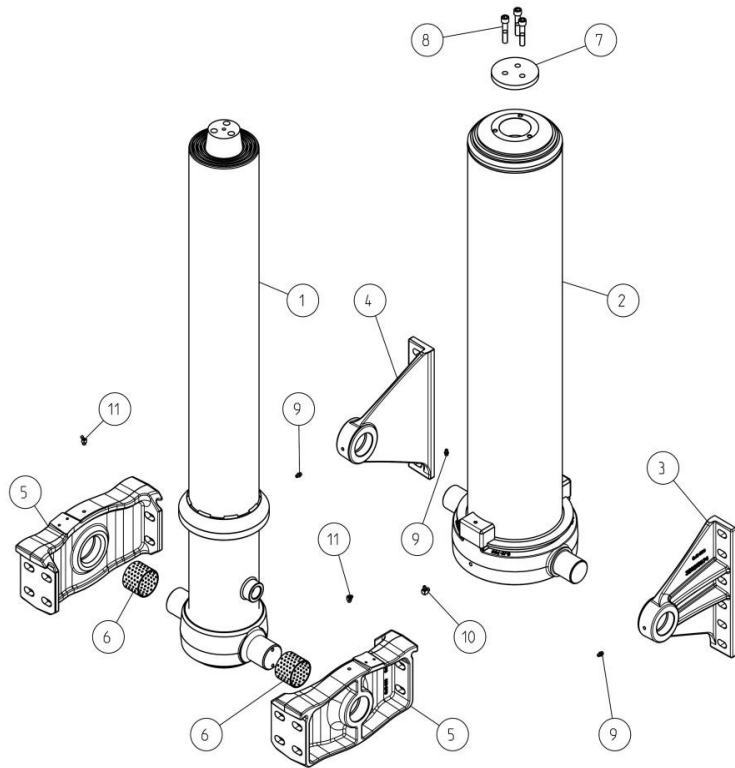

DFC nostoyksikkö / lift unit

Numero Number	Tuotenumero Code	Kpl Qty	Kuvaus Description	Putkisarja Tube serie	Sisäputki/inner tube
1	310105225	1	TELS DFC 169-6-5555 D4 (092) TB-34	TELS DFC 169-6-5555 D4 (092) TB-345	72
1	310105229	1	TELS DFC 169-6-7805 D4 (130)	TELS DFC 169-6-7805 D4 (130)	72
1	310105233	1	TELS DFC 169-5-6001 D4 (120)	TELS DFC 169-5-6001 D4 (120)	91
1	310105235	1	TELS DFC 169-5-6501 D4 (130)	TELS DFC 169-5-6501 D4 (130)	91
1	310105237	1	TELS DFC 169-5-7151 D4 (143)	TELS DFC 169-5-7151 D4 (143)	91
1	310105263	1	TELS DFC 169-5-6851 D4 (137)	TELS DFC 169-5-6851 D4 (137)	91
1	310105307	1	TELS DFC 169-5-9050 D4 (181) TB-53	TELS DFC 169-5-9050 D4 (181) TB-530	91
1	310105337	1	TELS DFC 129-3-3905 D4 (130)	TELS DFC 129-3-3905 D4 (130)	91
1	310105339	1	TELS DFC 149-4-5204 D4 (130)	TELS DFC 149-4-5204 D4 (130)	91
1	310105343	1	TELS DFC 149-4-4804 D4 (120)	TELS DFC 149-4-4804 D4 (120)	91
1	310105345	1	TELS DFC 149-4-5484 D4 (137)	TELS DFC 149-4-5484 D4 (137)	91
1	310105347	1	TELS DFC 149-4-4435 D4 (120) R	TELS DFC 149-4-4435 D4 (120) R	91
1	310105363	1	TELS DFC 129-4-4801 D4 (120)	TELS DFC 129-4-4801 D4 (120)	72
1	310105409	1	TELS DFC 169-5-9050 D4 (181) TB-98	TELS DFC 169-5-9050 D4 (181) TB-980	91
1	310105413	1	TELS DFC 149-4-5724 D4 (143)	TELS DFC 149-4-5724 D4 (143)	91
1	310105415	1	TELS DFC 191-6-9768 D4 (163)	TELS DFC 191-6-9768 D4 (163)	91
1	310105435	1	TELS DFC 191-6-7788 D4 (130)	TELS DFC 191-6-7788 D4 (130)	91
1	310105441	1	TELS DFC 129-3-3605 D4 (120)	TELS DFC 129-3-3605 D4 (120)	91
1	310105461	1	TELS DFC 191-6-8568 D4 (143)	TELS DFC 191-6-8568 D4 (143)	91
1	310105475	1	TELS DFC 149-4-4680 D4 (120)	TELS DFC 149-4-4680 D4 (120)	91
1	310105489	1	TELS DFC 191-5-8850 D4 TB-483 (181)	TELS DFC 191-5-8850 D4 TB-483 (181)	110
1	310105495	1	TELS DFC 214-6-10200 D4 (181)	TELS DFC 214-6-10200 D4 (181)	110
1	310105505	1	TELS DFC 129-4-5201 D4 (130)	TELS DFC 129-4-5201 D4 (130)	72
1	310105507	1	TELS DFC 169-5-8151 D4 (163)	TELS DFC 169-5-8151 D4 (163)	91