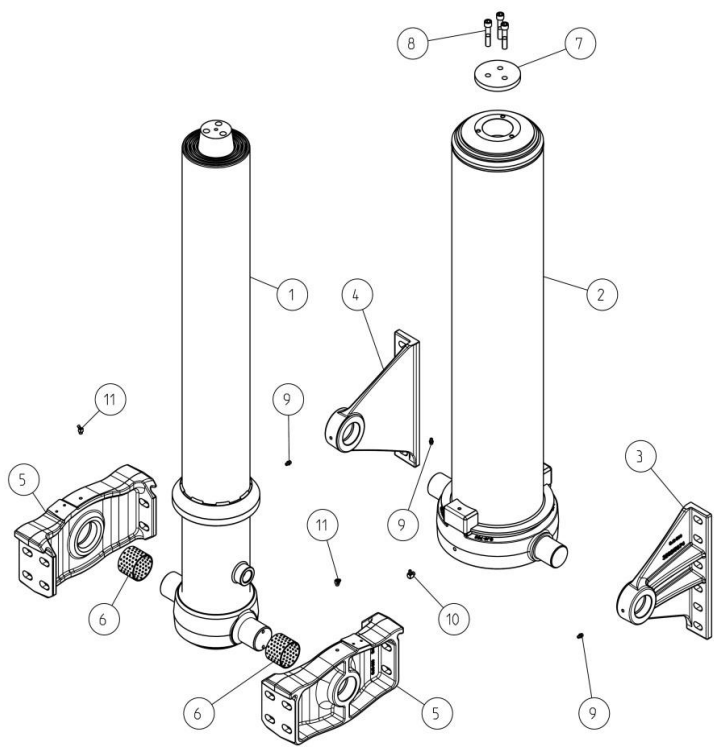

DFC

NUMMI ■

Nostoyksikön tuotenro Lift unit code	Kuvaus / Description	Putkisarja Tube serie	Sisäputki/inner tube
310105226	NY/LU DFC 169-6-5555 D4 (092) TB-345	92	72
310105230	NY/LU DFC 169-6-7805 D4 (130)	130	72
310105234	NY/LU DFC 169-5-6001 D4 (120)	120	91
310105236	NY/LU DFC 169-5-6501 D4 (130)	130	91
310105238	NY/LU DFC 169-5-7151 D4 (143)	143	91
310105264	NY/LU DFC 169-5-6851 D4 (137)	137	91
310105308	NY/LU DFC 169-5-9050 D4 (181) TB-530	181	91
310105338	NY/LU DFC 129-3-3905 D4 (130)	130	91
310105340	NY/LU DFC 149-4-5204 D4 (130)	130	91
310105344	NY/LU DFC 149-4-4804 D4 (120)	120	91
310105346	NY/LU DFC 149-4-5484 D4 (137)	137	91
310105348	NY/LU DFC 149-4-4435 D4 (120) R	120	91
310105364	NY/LU DFC 129-4-4801 D4 (120)	120	72
310105398	NY/LU DFC 149-5-6000 D4 (120)	120	72
310105410	NY/LU DFC 169-5-9050 D4 (181) TB-980	181	91
310105414	NY/LU DFC 149-4-5724 D4 (143)	143	91
310105416	NY/LU DFC 191-6-9768 D4 (163)	163	91
310105432	NY/LU DFC 191-6-8568 D4 (143) TB-980	143	91
310105436	NY/LU DFC 191-6-7788 D4 (130)	130	91
310105442	NY/LU DFC 129-3-3605 D4 (120)	120	91
310105450	NY/LU DFC 149-4-5484 D4 (137) LK-165	137	91
310105462	NY/LU DFC 191-6-8568 D4 (143)	143	91
310105464	NY/LU DFC 169-5-6001 D4 (120) LK-165	120	91
310105476	NY/LU DFC 149-4-4680 D4 (120)	120	91
310105490	NY/LU DFC 191-5-8850 D4 (181) R TB-483	181	110
310105508	NY/LU DFC 169-5-8151 D4 (163)	163	91
310105496	NY/LU DFC 214-6-10200 D4 (181)	181	110
310105506	NY/LU DFC 129-4-5201 D4 (130)	130	72
310507508	NY/LU DFC 169-5-8151 D4 (163)	163	91
310105532	NY/LU DFC 149-5-6500 D4 (130)	130	72
310105546	NY/LU DFC 149-4-4435 D4 (120) R TB-980	120	91