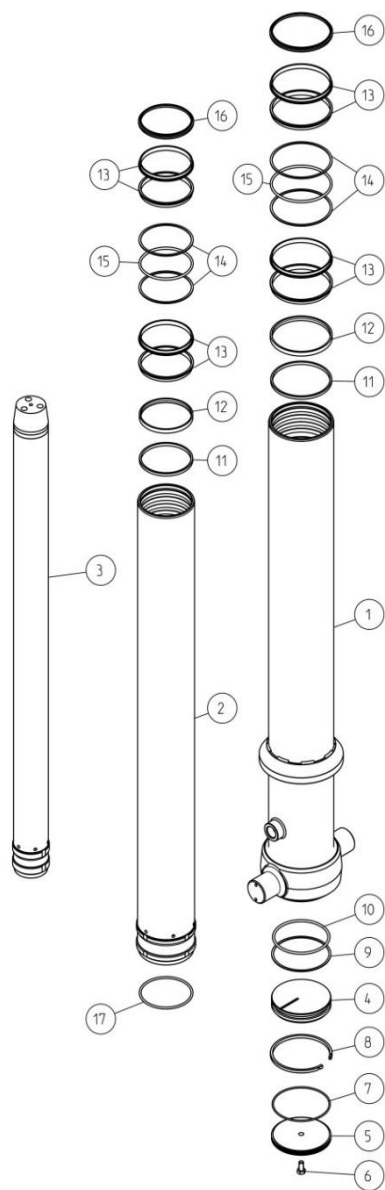

Numero Number	Tuotenumero Code	Kpl Qty	Kuvaus	Description	Huomiot	Notes
4	330104149	1	Pohjalaippa 151	Bottom flange 151	DF129	
4	330104830	1	Pohjalaippa 171	Bottom flange 171	DF149	
4	330104831	1	Pohjalaippa 193	Bottom flange 193	DF169	
4	330104832	1	Pohjalaippa 216	Bottom flange 216	DF191	
5	330104670	1	Lukkolaippa 151	Locking flange 151	DF129	
5	330104671	1	Lukkolaippa 171	Locking flange 171	DF149	
5	330104672	1	Lukkolaippa 193	Locking flange 193	DF169	
5	330104673	1	Lukkolaippa 216	Locking flange 216	DF191	
6	350600005	1	Kuusioruuvi M12x25	Screw M12x25		
7		1	O-rengas halk. 3,53	O-ring diameter 3,53	Tiivistesrj / Sealing kit	
8	340104801	1	Pysäytinrenkas 151	Stopping ring 151	DF129	
8	340104802	1	Pysäytinrenkas 171	Stopping ring 171	DF149	
8	340104803	1	Pysäytinrenkas 193	Stopping ring 193	DF169	
8	340104804	1	Pysäytinrenkas 216	Stopping ring 216	DF191	
9		1	Tukirenkas	Support ring	Tiivistesrj / Sealing kit	
10		1	O-rengas halk. 5,7	O-ring diameter 5,7	Tiivistesrj / Sealing kit	
11	049072082	1	Pysäytinrenkas 72 P	Stopping ring 72 R	P=pyöreä, N=Neliö	
11	049091083	1	Pysäytinrenkas 91 P	Stopping ring 91 R	R=round, S=square	
11	049110084	1	Pysäytinrenkas 110 P	Stopping ring 110 R		
11	049129085	1	Pysäytinrenkas 129 P	Stopping ring 129 R		
11	049149086	1	Pysäytinrenkas 149 P	Stopping ring 149 R		
11	049169087	1	Pysäytinrenkas 169 P	Stopping ring 169 R		
12		1	Painetiiviste 72 - 191	Pressure seal 72 - 191	Tiivistesrj / Sealing kit	
13		4	Ohjauselementti 72 - 191	Guiding ring 72 - 191	Tiivistesrj / Sealing kit	
14		2	Tukirenkas 72 - 191	Support ring 72 - 191	Tiivistesrj / Sealing kit	
15		1	O-rengas 72 - 191	O-ring 72 - 191	Tiivistesrj / Sealing kit	
16		1	Pölytiiviste 72 - 191	Wiper seal 72 - 191	Tiivistesrj / Sealing kit	
17	340104131	1	Pysäytinrenkas 72 N	Stopping ring 72 S	P=pyöreä, N=Neliö	
17	340104132	1	Pysäytinrenkas 91 N	Stopping ring 91 S	R=round, S=square	
17	340104133	1	Pysäytinrenkas 110 N	Stopping ring 110 S		
17	340104134	1	Pysäytinrenkas 129 N	Stopping ring 129 S		
17	340104135	1	Pysäytinrenkas 149 N	Stopping ring 149 S		
17	340104136	1	Pysäytinrenkas 169 N	Stopping ring 169 S		
17	340104137	1	Pysäytinrenkas 191 N	Stopping ring 191 S