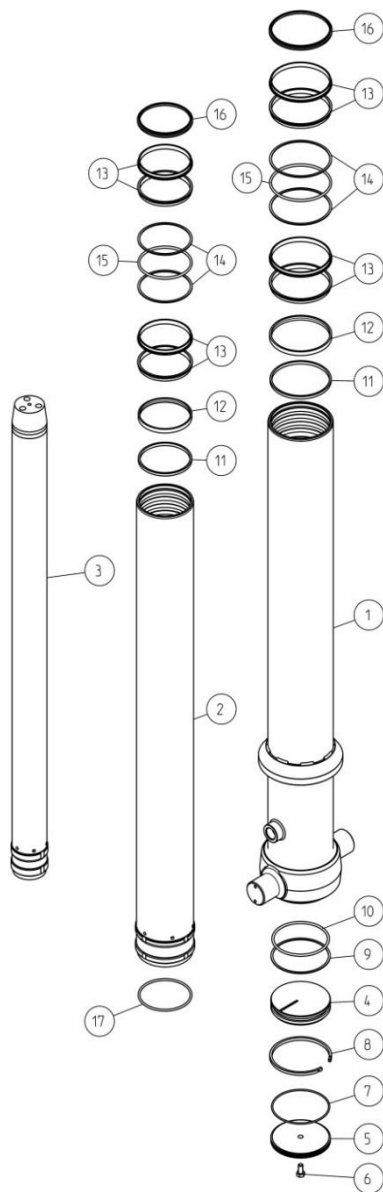

Numero Number	Tuotenumero Code	Kpl Qty	Kuvaus	Description	Putkisarja Tube serie	Malli/Model
1	330105148	1	UP 151 DFC120 D4	UP 151 DFC120 D4	120	DFC 129
1	330105149	1	UP 151 DFC130 D4	UP 151 DFC130 D4	130	DFC 129
1	330105150	1	UP 151 DFC137 D4	UP 151 DFC137 D4	137	DFC 129
1	330105151	1	UP 151 DFC143 D4	UP 151 DFC143 D4	143	DFC 129
1	330105152	1	UP 151 DFC163 D4	UP 151 DFC163 D4	163	DFC 129
1	330105153	1	UP 171 DFC120 D4	UP 171 DFC120 D4	120	DFC 149
1	330105154	1	UP 171 DFC130 D4	UP 171 DFC130 D4	130	DFC 149
1	330105155	1	UP 171 DFC137 D4	UP 171 DFC137 D4	137	DFC 149
1	330105156	1	UP 171 DFC143 D4	UP 171 DFC143 D4	143	DFC 149
1	330105157	1	UP 171 DFC163 D4	UP 171 DFC163 D4	163	DFC 149
1	330105197	1	UP 193 DFC092 D4	UP 193 DFC092 D4	92	DFC 169
1	330105090	1	UP 193 DFC120 D4	UP 193 DFC120 D4	120	DFC 169
1	330105091	1	UP 193 DFC130 D4	UP 193 DFC130 D4	130	DFC 169
1	330105092	1	UP 193 DFC137 D4	UP 193 DFC137 D4	137	DFC 169
1	330105093	1	UP 193 DFC143 D4	UP 193 DFC143 D4	143	DFC 169
1	330105257	1	UP 193 DFC181 D4	UP 193 DFC181 D4	181	DFC 169
1	330105136	1	UP 216 DFC120 D4	UP 216 DFC120 D4	120	DFC 191
1	330105137	1	UP 216 DFC130 D4	UP 216 DFC130 D4	130	DFC 191
1	330105138	1	UP 216 DFC137 D4	UP 216 DFC137 D4	137	DFC 191
1	330105139	1	UP 216 DFC143 D4 TB-980	UP 216 DFC143 D4 TB-980	143	DFC 191
1	330105158	1	UP 240 DFC 120 D4	UP 240 DFC 120 D4	120	DFC 214
1	330105162	1	UP 240 DFC 163 D4	UP 240 DFC 163 D4	163	DFC 214
2	330105210	1	VP 91 DF092 D4	VP 91 DF092 D4	92	
2	330105211	1	VP 110 DF092 D4	VP 110 DF092 D4	92	
2	330105212	1	VP 129 DF092 D4	VP 129 DF092 D4	92	
2	330105213	2	VP 149 DF092 D4	VP 149 DF092 D4	92	
2	330105214	1	VP 169 DF 092 D4	VP 169 DF 092 D4	92	
2	330105215	1	VP 191 DF092 D4	VP 191 DF092 D4	92	
2	330105240	1	VP 91 DF120 D4	VP 91 DF120 D4	120	
2	330105241	1	VP 110 DF120 D4	VP 110 DF120 D4	120	
2	330105242	1	VP 129 DF120 D4	VP 129 DF120 D4	120	
2	330105243	1	VP 149 DF120 D4	VP 149 DF120 D4	120	
2	330105244	1	VP 169 DF120 D4	VP 169 DF120 D4	120	
2	330105245	1	VP 191 DF120 D4	VP 191 DF120 D4	120	
2	330105246	1	VP 214 DF 120 D4	VP 214 DF 120 D4	120	
2	330105170	1	VP 91 DF130 D4	VP 91 DF130 D4	130	
2	330105171	1	VP 110 DF130 D4	VP 110 DF130 D4	130	
2	330105172	1	VP 129 DF130 D4	VP 129 DF130 D4	130	
2	330105173	1	VP 149 DF130 D4	VP 149 DF130 D4	130	
2	330105174	1	VP 169 DF130 D4	VP 169 DF130 D4	130	
2	330105175	1	VP 191 DF130 D4	VP 191 DF130 D4	130