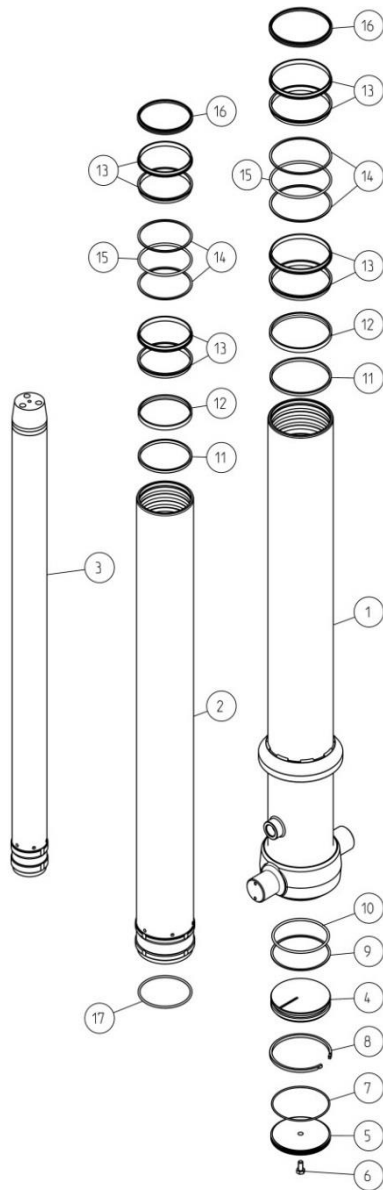

DFC sylinteri / lift unit

Numero Number	Tuotenro Code	Kpl Qty	Kuvaus	Description	Putkisarja Tube serie	Malli/Model
1	330105148	1	UP 151 DFC120 D4	UP 151 DFC120 D4	120	DFC 129
1	330105149	1	UP 151 DFC130 D4	UP 151 DFC130 D4	130	DFC 129
1	330105150	1	UP 151 DFC137 D4	UP 151 DFC137 D4	137	DFC 129
1	330105151	1	UP 151 DFC143 D4	UP 151 DFC143 D4	143	DFC 129
1	330105152	1	UP 151 DFC163 D4	UP 151 DFC163 D4	163	DFC 129
1	330105153	1	UP 171 DFC120 D4	UP 171 DFC120 D4	120	DFC 149
1	330105154	1	UP 171 DFC130 D4	UP 171 DFC130 D4	130	DFC 149
1	330105155	1	UP 171 DFC137 D4	UP 171 DFC137 D4	137	DFC 149
1	330105156	1	UP 171 DFC143 D4	UP 171 DFC143 D4	143	DFC 149
1	330105157	1	UP 171 DFC163 D4	UP 171 DFC163 D4	163	DFC 149
1	330105197	1	UP 193 DFC092 D4	UP 193 DFC092 D4	92	DFC 169
1	330105090	1	UP 193 DFC120 D4	UP 193 DFC120 D4	120	DFC 169
1	330105091	1	UP 193 DFC130 D4	UP 193 DFC130 D4	130	DFC 169
1	330105092	1	UP 193 DFC137 D4	UP 193 DFC137 D4	137	DFC 169
1	330105093	1	UP 193 DFC143 D4	UP 193 DFC143 D4	143	DFC 169
1	330105257	1	UP 193 DFC181 D4	UP 193 DFC181 D4	181	DFC 169
1	330105136	1	UP 216 DFC120 D4	UP 216 DFC120 D4	120	DFC 191
1	330105137	1	UP 216 DFC130 D4	UP 216 DFC130 D4	130	DFC 191
1	330105138	1	UP 216 DFC137 D4	UP 216 DFC137 D4	137	DFC 191
1	330105139	1	UP 216 DFC143 D4 TB-980	UP 216 DFC143 D4 TB-980	143	DFC 191
1	330105158	1	UP 240 DFC 120 D4	UP 240 DFC 120 D4	120	DFC 214
1	330105162	1	UP 240 DFC 163 D4	UP 240 DFC 163 D4	163	DFC 214
2	330105210	1	VP 91 DF092 D4	VP 91 DF092 D4	92	
2	330105211	1	VP 110 DF092 D4	VP 110 DF092 D4	92	
2	330105212	1	VP 129 DF092 D4	VP 129 DF092 D4	92	
2	330105213	2	VP 149 DF092 D4	VP 149 DF092 D4	92	
2	330105214	1	VP 169 DF 092 D4	VP 169 DF 092 D4	92	
2	330105215	1	VP 191 DF092 D4	VP 191 DF092 D4	92	
2	330105240	1	VP 91 DF120 D4	VP 91 DF120 D4	120	
2	330105241	1	VP 110 DF120 D4	VP 110 DF120 D4	120	
2	330105242	1	VP 129 DF120 D4	VP 129 DF120 D4	120	
2	330105243	1	VP 149 DF120 D4	VP 149 DF120 D4	120	
2	330105244	1	VP 169 DF120 D4	VP 169 DF120 D4	120	
2	330105245	1	VP 191 DF120 D4	VP 191 DF120 D4	120	
2	330105246	1	VP 214 DF 120 D4	VP 214 DF 120 D4	120	
2	330105170	1	VP 91 DF130 D4	VP 91 DF130 D4	130	
2	330105171	1	VP 110 DF130 D4	VP 110 DF130 D4	130	
2	330105172	1	VP 129 DF130 D4	VP 129 DF130 D4	130	
2	330105173	1	VP 149 DF130 D4	VP 149 DF130 D4	130	
2	330105174	1	VP 169 DF130 D4	VP 169 DF130 D4	130	
2	330105175	1	VP 191 DF130 D4	VP 191 DF130 D4	130