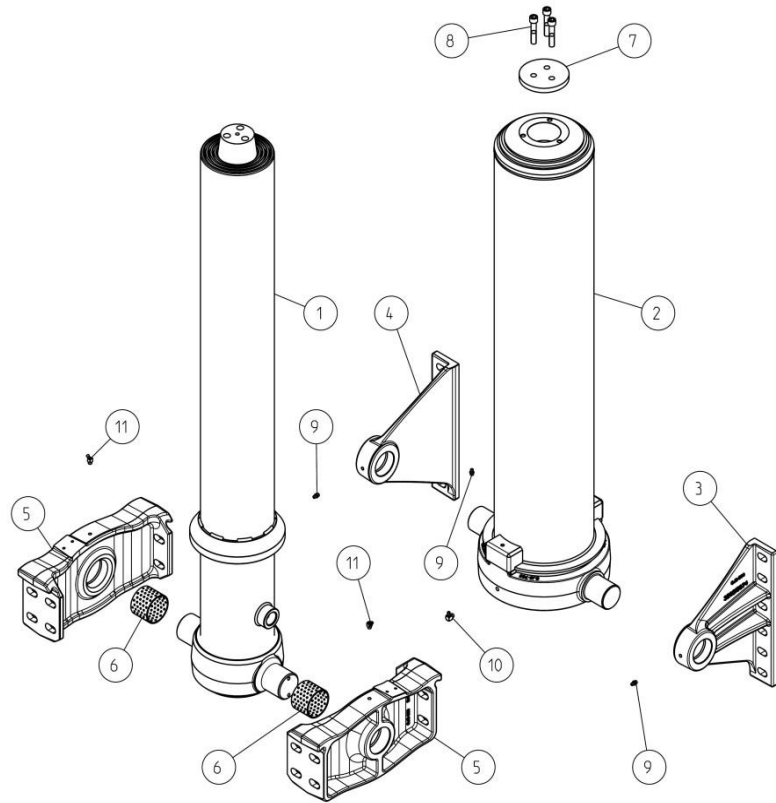

DFC nostoyksikkö / lift unit

Numero Number	Tuotenumero Code	Kpl Qty	Kuvaus halk/sisäputki/ putkisrj	Description diameter/inner tube/ tube serie	Huomiot/ notes
2	320105207	1	SUOJAP 219-72-120	Covertube 219-72-120	DFC 129/149
2	320105208	1	SUOJAP 219-72-130	Covertube 219-72-130	DFC 129/149
2	320105223	1	SUOJAP 219-91-120	Covertube 219-91-120	DFC 129/149
2	320105224	1	SUOJAP 219-91-130	Covertube 219-91-130	DFC 129/149
2	320105247	1	SUOJAP 219-91-137	Covertube 219-91-137	DFC 129/149
2	320105342	1	SUOJAP 219-91-143	Covertube 219-91-143	DFC 129/149
2	320105187	1	SUOJAP 245-72-130	Covertube 245-72-130	DFC 169
2	320105199	1	SUOJAP 245-72-092 TB-345	Covertube 245-72-092 TB-345	DFC 169
2	320105119	1	SUOJAP 245-91-120	Covertube 245-91-120	DFC 169
2	320105177	1	SUOJAP 245-91-130	Covertube 245-91-130	DFC 169
2	320105068	1	SUOJAP 245-91-137	Covertube 245-91-137	DFC 169
2	320105178	1	SUOJAP 245-91-143	Covertube 245-91-143	DFC 169
2	320105189	1	SUOJAP 245-91-181 TB-530	Covertube 245-91-181 TB-530	DFC 169
2	320105412	1	SUOJAP 245-91-181 TB-980	Covertube 245-91-181 TB-980	DFC 169
2	320105437	1	SUOJAP 273-91-130	Covertube 273-91-130	DFC 191
2	320105463	1	SUOJAP 273-91-143	Covertube 273-91-143	DFC 191
2	320105430	1	SUOJAP 273-91-163	Covertube 273-91-163	DFC 191
2	320105407	1	SUOJAP 273-110-163	Covertube 273-110-163	DFC 191
2	320105498	1	SUOJAP 320x5-110-181 D4	Covertube 320x5-110-181 D4	DFC 214
3	320215874	1	Lavakorva L=229	Body bracket L=229	Vasen/Left
4	320205874	1	Lavakorva L=229	Body bracket L=229	Oikea/Right
4	320105146	1	Lavakorva L=165	Body bracket L=165	Oikea/Right
4	320115146	1	Lavakorva L=165	Body bracket L=165	Vasen/Left
5	320217016	2	Laakeripalkki Ø65 laakerilla	Frame beam with Ø65 bearing	
6	350509643	2	Laakeriholkki Ø65	Bearing bushing Ø65	
7	320105179	1	Suojaputken levy	Mounting plate for cover tube	72 sisäputki/inner tube
7	320105427	1	Suojaputken levy	Mounting plate for cover tube	91 sisäputki/inner tube
7	320105408	1	Suojaputken levy	Mounting plate for cover tube	110 sisäputki/ inner tube
8	350507269	3	Kuusioruuvi M12x65-12.9	Screw M12x65-12.9	
9,10,11	350509634	1	7kpl rasvanippoja	Grease nipples 7pcs