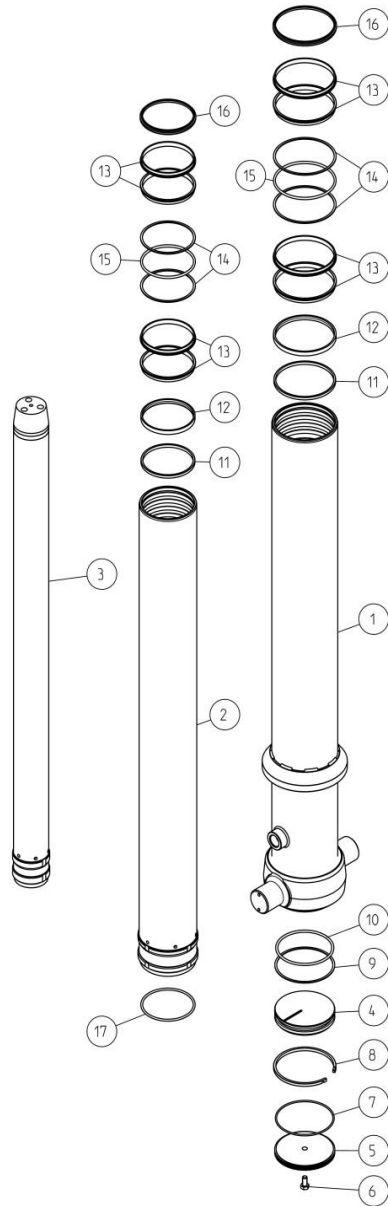

DFC sylinteri / lift unit

Numero Number	Tuotenumero Code	Kpl Qty	Kuvaus	Description	Putkisarja Tube serie
2	330105180	1	VP 91 DF137 D4	VP 91 DF137 D4	137
2	330105181	1	VP 110 DF137 D4	VP 110 DF137 D4	137
2	330105182	1	VP 129 DF137 D4	VP 129 DF137 D4	137
2	330105183	1	VP 149 DF137 D4	VP 149 DF137 D4	137
2	330105184	1	VP 169 DF137 D4	VP 169 DF137 D4	137
2	330105185	1	VP 191 DF137 D4	VP 191 DF137 D4	137
2	330105190	1	VP 91 DF143 D4	VP 91 DF143 D4	143
2	330105191	1	VP 110 DF143 D4	VP 110 DF143 D4	143
2	330105192	1	VP 129 DF143 D4	VP 129 DF143 D4	143
2	330105193	1	VP 149 DF143 D4	VP 149 DF143 D4	143
2	330105194	1	VP 169 DF143 D4	VP 169 DF143 D4	143
2	330105195	1	VP 191 DF143 D4	VP 191 DF143 D4	143
2	330105200	1	VP 91 DF163 D4	VP 91 DF163 D4	163
2	330105201	1	VP 110 DF163 D4	VP 110 DF163 D4	163
2	330105202	1	VP 129 DF163 D4	VP 129 DF163 D4	163
2	330105203	1	VP 149 DF163 D4	VP 149 DF163 D4	163
2	330105204	1	VP 169 DF163 D4	VP 169 DF163 D4	163
2	330105205	1	VP 191 DF163 D4	VP 191 DF163 D4	163
2	330105206	1	VP 214 DF 163 D4	VP 214 DF 163 D4	163
2	330105251	1	VP 110 DF181 D4	VP 110 DF181 D4	181
2	330105252	1	VP 129 DF181 D4	VP 129 DF181 D4	181
2	330105253	1	VP 149 DF181 D4	VP 149 DF181 D4	181
2	330105254	1	VP 169 DF181 D4	VP 169 DF181 D4	181
2	330105255	1	VP 191 DF181 D4	VP 191 DF181 D4	181
2	330105256	1	VP 214 DF181 D4	VP 214 DF181 D4	181
3	330105217	1	SP 72 DFC 092 D4	SP 72 DFC 092 D4	92
3	330105218	1	SP 72 DFC 120 D4	SP 72 DFC 120 D4	120
3	330105309	1	SP 72 DFC 120 D4	SP 72 DFC 120 D4	120
3	330105219	1	SP 72 DFC 130 D4	SP 72 DFC 130 D4	130
3	330105220	1	SP 72 DFC 137 D4	SP 72 DFC 137 D4	137
3	330105221	1	SP 72 DFC 143 D4	SP 72 DFC 143 D4	143
3	330105222	1	SP 72 DFC 163 D4	SP 72 DFC 163 D4	163
3	330105198	1	SP 91 DFC120 R-833 D4	SP 91 DFC120 R-833 D4	120
3	330105009	1	SP 91 DFC 120 D4	SP 91 DFC 120 D4	120
3	330105010	1	SP 91 DFC 130 D4	SP 91 DFC 130 D4	130
3	330105011	1	SP 91 DFC 137 D4	SP 91 DFC 137 D4	137
3	330105012	1	SP 91 DFC 143 D4	SP 91 DFC 143 D4	143
3	330105013	1	SP 91 DFC 163 D4	SP 91 DFC 163 D4	163
3	330105299	1	SP 91 DFC 181 D4	SP 91 DFC 181 D4	181
3	330105478	1	SP 110 DFC 181 D4 R-1633	SP 110 DFC 181 D4 R-1633	181
3	330105479	1	SP 110 DFC 181 D4 R-1209	SP 110 DFC 181 D4 R-1209	181