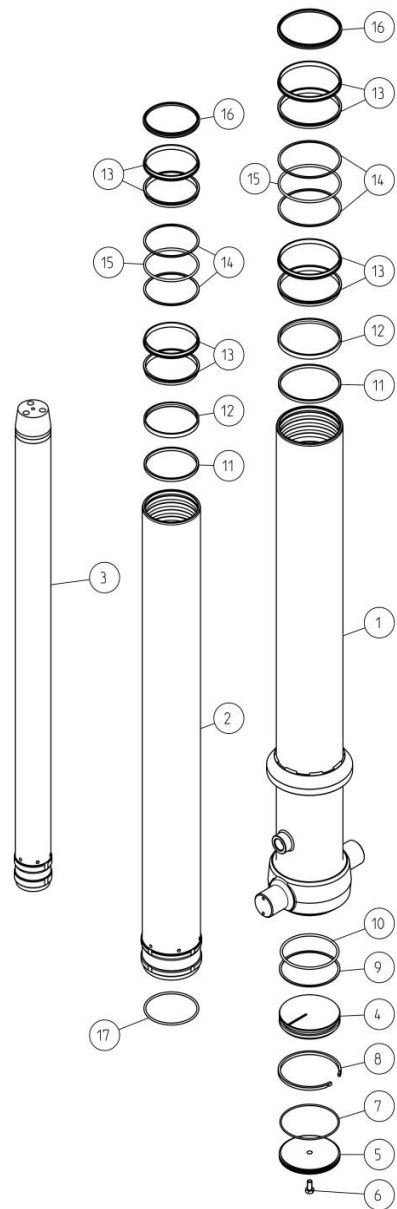

Numero Number	Tuotenro Code	Kpl Qty	Kuvaus	Description	Putkisarja Tube serie
2	330105180	1	VP 91 DF137 D4	VP 91 DF137 D4	137
2	330105181	1	VP 110 DF137 D4	VP 110 DF137 D4	137
2	330105182	1	VP 129 DF137 D4	VP 129 DF137 D4	137
2	330105183	1	VP 149 DF137 D4	VP 149 DF137 D4	137
2	330105184	1	VP 169 DF137 D4	VP 169 DF137 D4	137
2	330105185	1	VP 191 DF137 D4	VP 191 DF137 D4	137
2	330105190	1	VP 91 DF143 D4	VP 91 DF143 D4	143
2	330105191	1	VP 110 DF143 D4	VP 110 DF143 D4	143
2	330105192	1	VP 129 DF143 D4	VP 129 DF143 D4	143
2	330105193	1	VP 149 DF143 D4	VP 149 DF143 D4	143
2	330105194	1	VP 169 DF143 D4	VP 169 DF143 D4	143
2	330105195	1	VP 191 DF143 D4	VP 191 DF143 D4	143
2	330105200	1	VP 91 DF163 D4	VP 91 DF163 D4	163
2	330105201	1	VP 110 DF163 D4	VP 110 DF163 D4	163
2	330105202	1	VP 129 DF163 D4	VP 129 DF163 D4	163
2	330105203	1	VP 149 DF163 D4	VP 149 DF163 D4	163
2	330105204	1	VP 169 DF163 D4	VP 169 DF163 D4	163
2	330105205	1	VP 191 DF163 D4	VP 191 DF163 D4	163
2	330105206	1	VP 214 DF 163 D4	VP 214 DF 163 D4	163
2	330105251	1	VP 110 DF181 D4	VP 110 DF181 D4	181
2	330105252	1	VP 129 DF181 D4	VP 129 DF181 D4	181
2	330105253	1	VP 149 DF181 D4	VP 149 DF181 D4	181
2	330105254	1	VP 169 DF181 D4	VP 169 DF181 D4	181
2	330105255	1	VP 191 DF181 D4	VP 191 DF181 D4	181
2	330105256	1	VP 214 DF181 D4	VP 214 DF181 D4	181
3	330105217	1	SP 72 DFC 092 D4	SP 72 DFC 092 D4	92
3	330105218	1	SP 72 DFC 120 D4	SP 72 DFC 120 D4	120
3	330105309	1	SP 72 DFC 120 D4	SP 72 DFC 120 D4	120
3	330105219	1	SP 72 DFC 130 D4	SP 72 DFC 130 D4	130
3	330105220	1	SP 72 DFC 137 D4	SP 72 DFC 137 D4	137
3	330105221	1	SP 72 DFC 143 D4	SP 72 DFC 143 D4	143
3	330105222	1	SP 72 DFC 163 D4	SP 72 DFC 163 D4	163
3	330105198	1	SP 91 DFC120 R-833 D4	SP 91 DFC120 R-833 D4	120
3	330105009	1	SP 91 DFC 120 D4	SP 91 DFC 120 D4	120
3	330105010	1	SP 91 DFC 130 D4	SP 91 DFC 130 D4	130
3	330105011	1	SP 91 DFC 137 D4	SP 91 DFC 137 D4	137
3	330105012	1	SP 91 DFC 143 D4	SP 91 DFC 143 D4	143
3	330105013	1	SP 91 DFC 163 D4	SP 91 DFC 163 D4	163
3	330105299	1	SP 91 DFC 181 D4	SP 91 DFC 181 D4	181
3	330105478	1	SP 110 DFC 181 D4 R-1633	SP 110 DFC 181 D4 R-1633	181
3	330105479	1	SP 110 DFC 181 D4 R-1209	SP 110 DFC 181 D4 R-1209	181