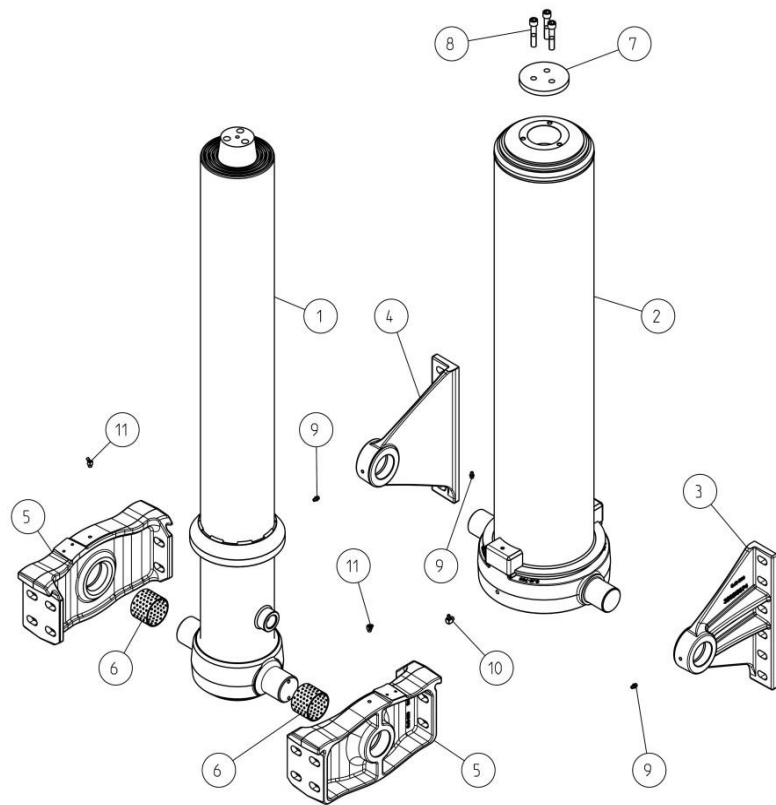

Numero Number	Tuotenumero Code	Kpl Qty	Kuvaus halk/sisäputki/ putkisrj	Description diameter/inner tube/ tube serie	Huomiot/ notes
2	320105207	1	SUOJAP 219-72-120	Covertube 219-72-120	DFC 129/149
2	320105208	1	SUOJAP 219-72-130	Covertube 219-72-130	DFC 129/149
2	320105223	1	SUOJAP 219-91-120	Covertube 219-91-120	DFC 129/149
2	320105224	1	SUOJAP 219-91-130	Covertube 219-91-130	DFC 129/149
2	320105247	1	SUOJAP 219-91-137	Covertube 219-91-137	DFC 129/149
2	320105342	1	SUOJAP 219-91-143	Covertube 219-91-143	DFC 129/149
2	320105187	1	SUOJAP 245-72-130	Covertube 245-72-130	DFC 169
2	320105199	1	SUOJAP 245-72-092 TB-345	Covertube 245-72-092 TB-345	DFC 169
2	320105119	1	SUOJAP 245-91-120	Covertube 245-91-120	DFC 169
2	320105177	1	SUOJAP 245-91-130	Covertube 245-91-130	DFC 169
2	320105068	1	SUOJAP 245-91-137	Covertube 245-91-137	DFC 169
2	320105178	1	SUOJAP 245-91-143	Covertube 245-91-143	DFC 169
2	320105189	1	SUOJAP 245-91-181 TB-530	Covertube 245-91-181 TB-530	DFC 169
2	320105412	1	SUOJAP 245-91-181 TB-980	Covertube 245-91-181 TB-980	DFC 169
2	320105437	1	SUOJAP 273-91-130	Covertube 273-91-130	DFC 191
2	320105463	1	SUOJAP 273-91-143	Covertube 273-91-143	DFC 191
2	320105430	1	SUOJAP 273-91-163	Covertube 273-91-163	DFC 191
2	320105407	1	SUOJAP 273-110-163	Covertube 273-110-163	DFC 191
2	320105498	1	SUOJAP 320x5-110-181 D4	Covertube 320x5-110-181 D4	DFC 214
3	320215874	1	Lavakorva L=229	Body bracket L=229	Vasen/Left
4	320205874	1	Lavakorva L=229	Body bracket L=229	Oikea/Right
4	320105146	1	Lavakorva L=165	Body bracket L=165	Oikea/Right
4	320115146	1	Lavakorva L=165	Body bracket L=165	Vasen/Left
5	320217016	2	Laakeripalkki Ø65 laakerilla	Frame beam with Ø65 bearing	
6	350509643	2	Laakeriholkki Ø65	Bearing bushing Ø65	
7	320105179	1	Suojaputken levy	Mounting plate for cover tube	72 sisäputki/inner tube
7	320105427	1	Suojaputken levy	Mounting plate for cover tube	91 sisäputki/inner tube
7	320105408	1	Suojaputken levy	Mounting plate for cover tube	110 sisäputki/ inner tube
8	350507269	3	Kuusioruuvi M12x65-12.9	Screw M12x65-12.9	
9,10,11	350509634	1	7kpl rasvanippoja	Grease nipples 7pcs